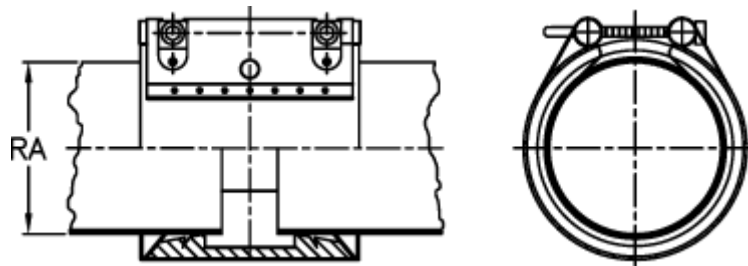

Varenummer: 025838320184  
Beskrivelse: Norma Connect Kobling  
FLEX E W5 Ø=184,0 EPDM, 13,7 bar

## Mål

---

Note = Kontakt os for yderligere informationer.

RA = 184.0